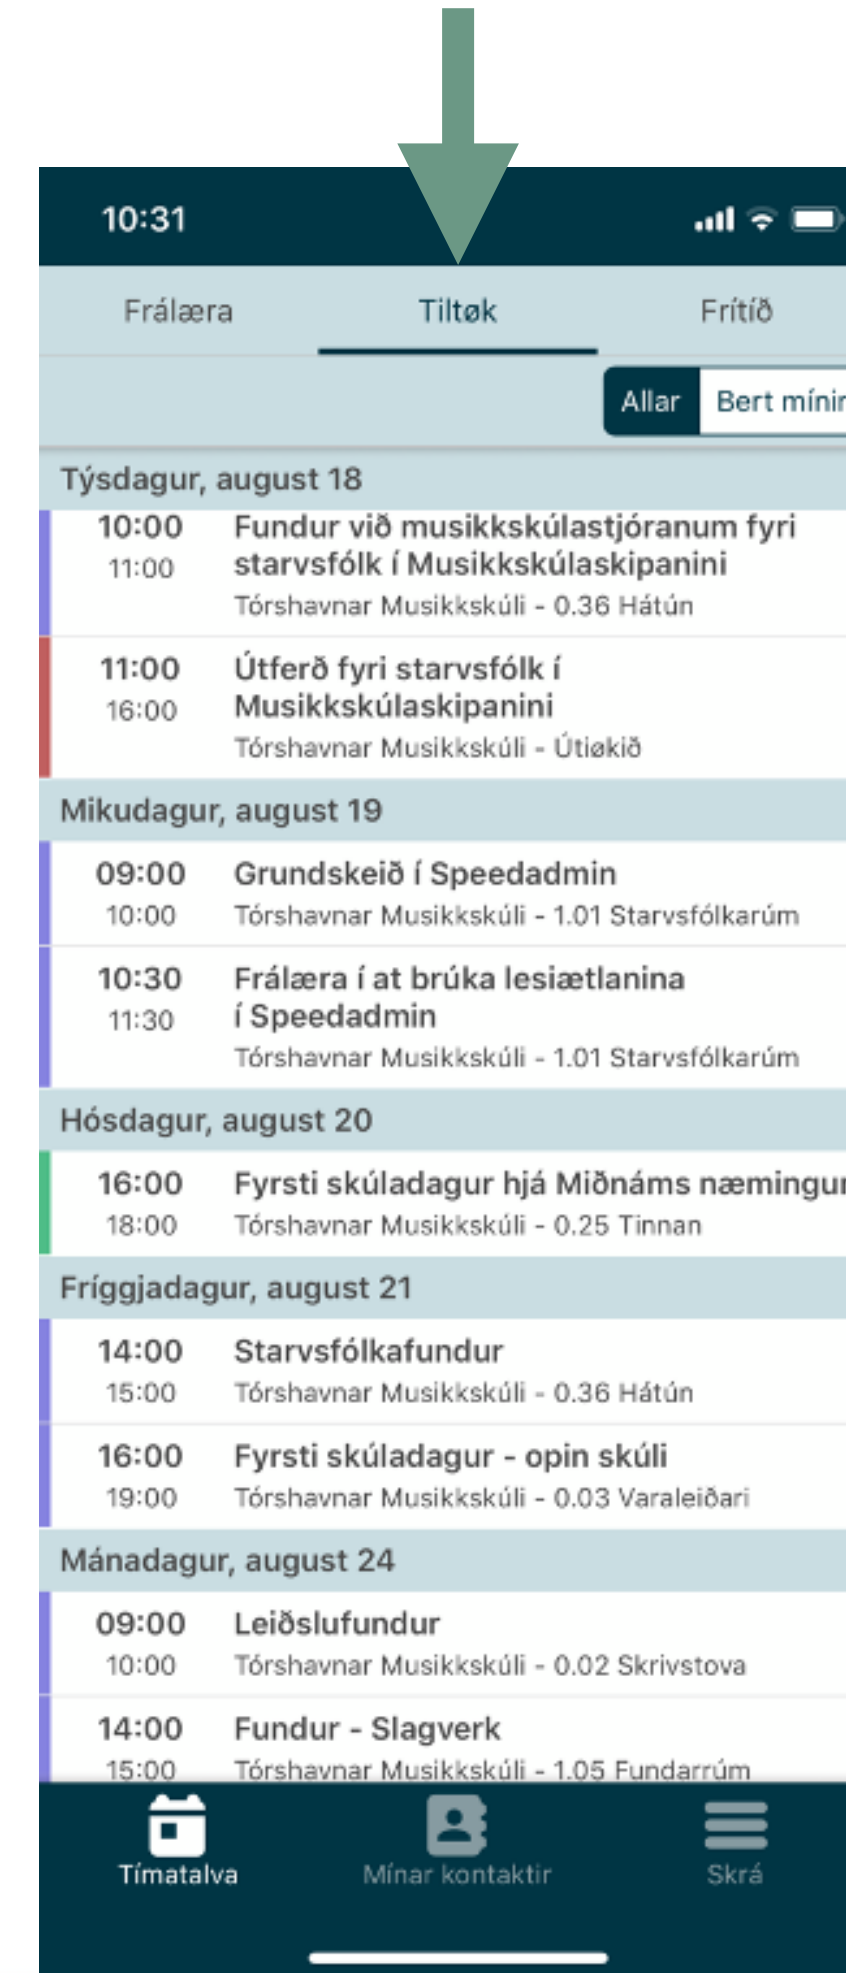

Brugernavn

Kodeord

Login

[Glemt dit kodeord ?](#)

© SpeedAdmin ApS 2008-2020

Nú ert tú innritaður.

Undir “Tímatalvu” ber til at síggja

- Frálæru
- Tiltøk
- frítíðaryvirlit

Tímatalva

Undir “Frálæra” ber til at

- Kunna seg um frálæru, tíðir og høli
- Trýsta á frálæru í tímatalvuni
- Fara inn á frálærupallin

Frálærupallur

Á “frálærupallinum” ber til at

- Síggja venjingar og heimaarbeiði
- Kjatta við læraran