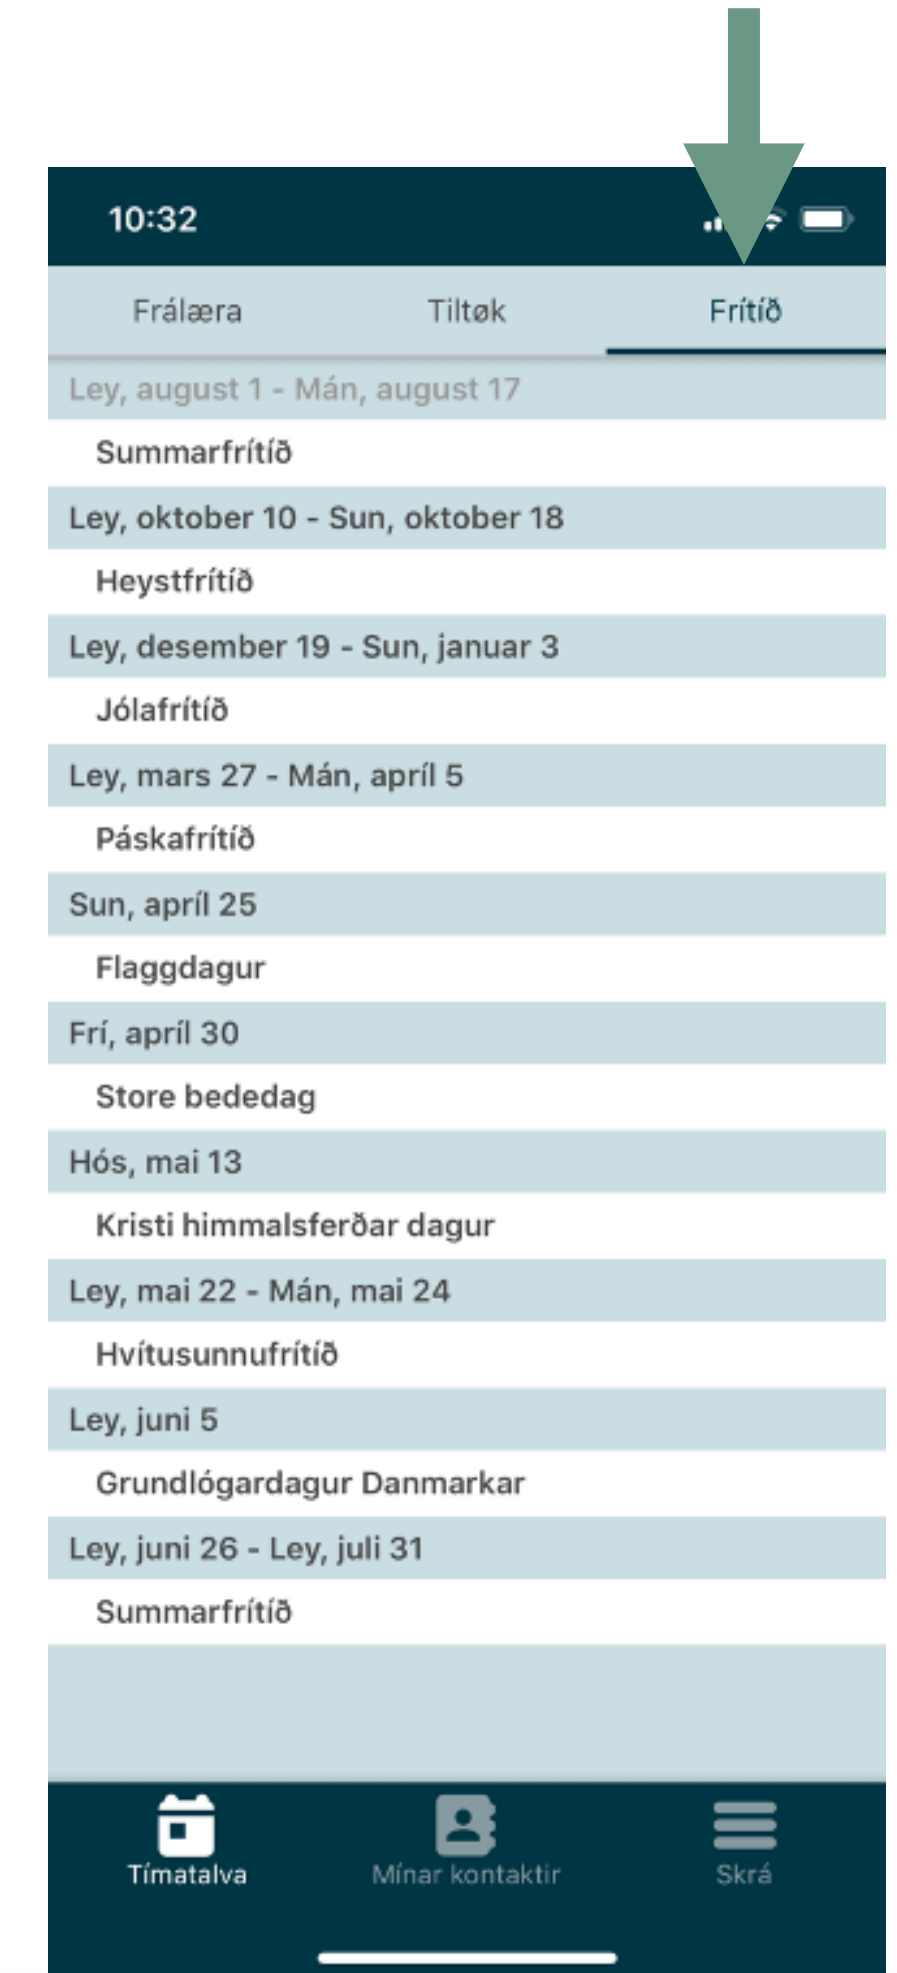

Brugernavn

Kodeord

Login

[Glemt dit kodeord ?](#)

© SpeedAdmin ApS 2008-2020

Nú ert tú innritaður.

Undir “Tímatalvu” ber til at síggja

- Frálæru
- Tiltøk
- frítíðaryvirlit

Tímatalva

Undir “Frálæra” ber til at

- Kunna seg um frálæru, tíðir og høli
- Trýsta á frálæru í tímatalvuni
- Fara inn á frálærupallin

Frálærupallur

Á “frálærupallinum” ber til at

- Síggja venjingar og heimaarbeiði
- Kjatta við læraran